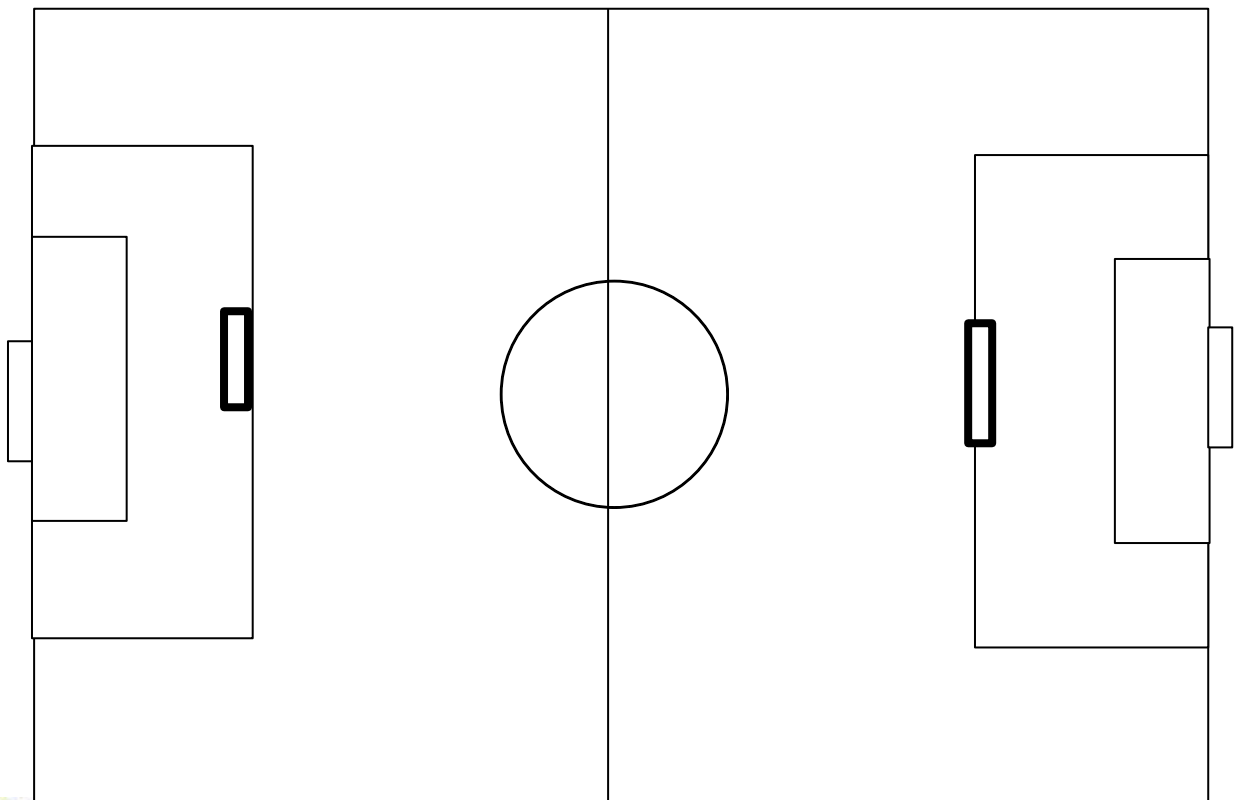

C 7er – Jugend

für das Spieljahr 2017/2018

Besondere Regeln:

1. Gespielt wird 7 gegen 7
2. Die Spielzeit beträgt 2 x 35-Minuten.
3. Es können bis zu 4 Spieler/innen beliebig oft ein- und ausgewechselt werden.
4. Die Abseitsregelung **kommt** zur Anwendung.
5. Gespielt wird mit einem **Ball** der **Größe 5 = 410 bis 450g**.
6. Spielfeldmarkierung: Das Spielfeld ist ca. **70m x 35m**

Tore bitte gegen Umkippen sichern !

Zuschauer:

Jeweils nur **3 Personen** (Trainer / Betreuer) dürfen sich am Spielfeldrand (seitlich) aufhalten.

Der Aufenthalt direkt hinter den Toren ist verboten.

Zuschauer haben sich hinter die Banden zu begeben, der Aufenthalt auf dem Spielfeld ist untersagt.