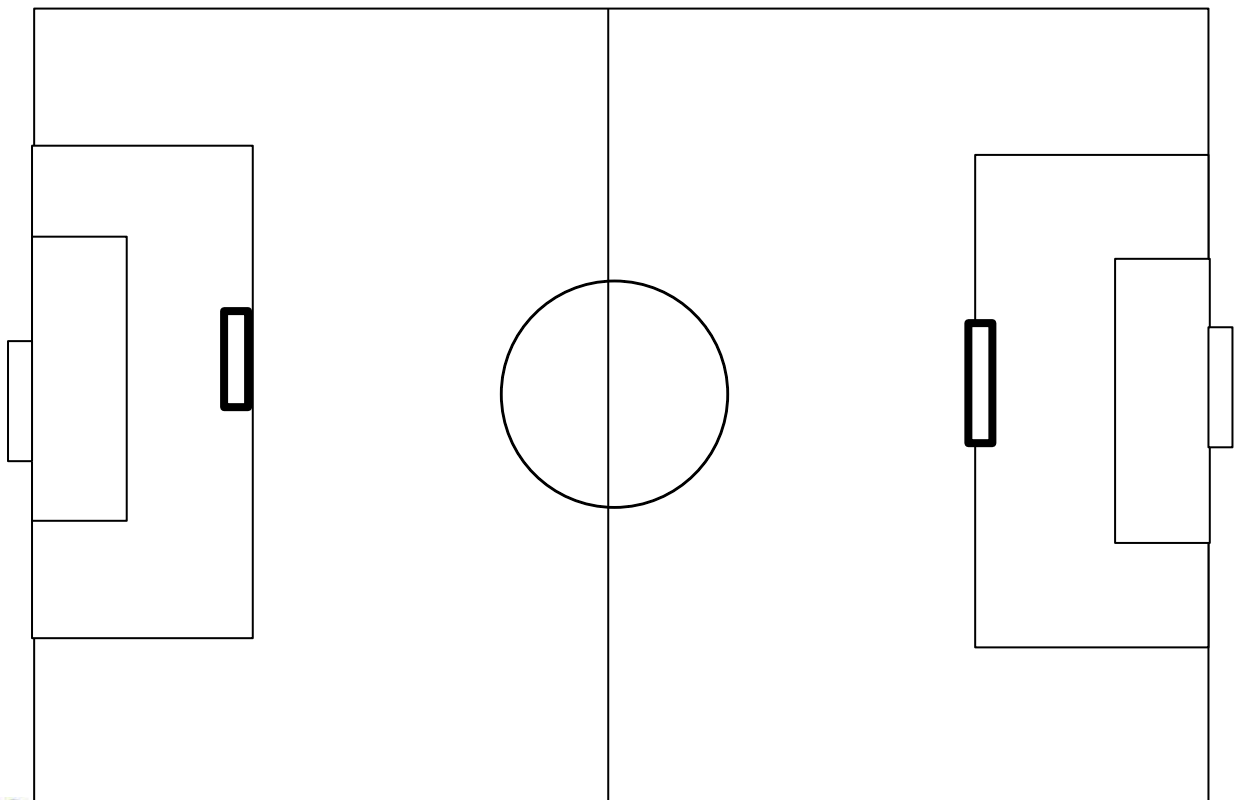

## Besondere Regeln:

1. Gespielt wird 7 gegen 7
2. Die Spielzeit beträgt 2 x 35-Minuten.
3. Es können bis zu 4 Spieler/innen beliebig oft ein- und ausgewechselt werden.
4. Die Abseitsregelung **kommt** zur Anwendung.
5. Gespielt wird mit einem **Ball** der **Größe 5 = 410 bis 450g**.
6. Spielfeldmarkierung: Das Spielfeld ist ca. **70m x 50m**