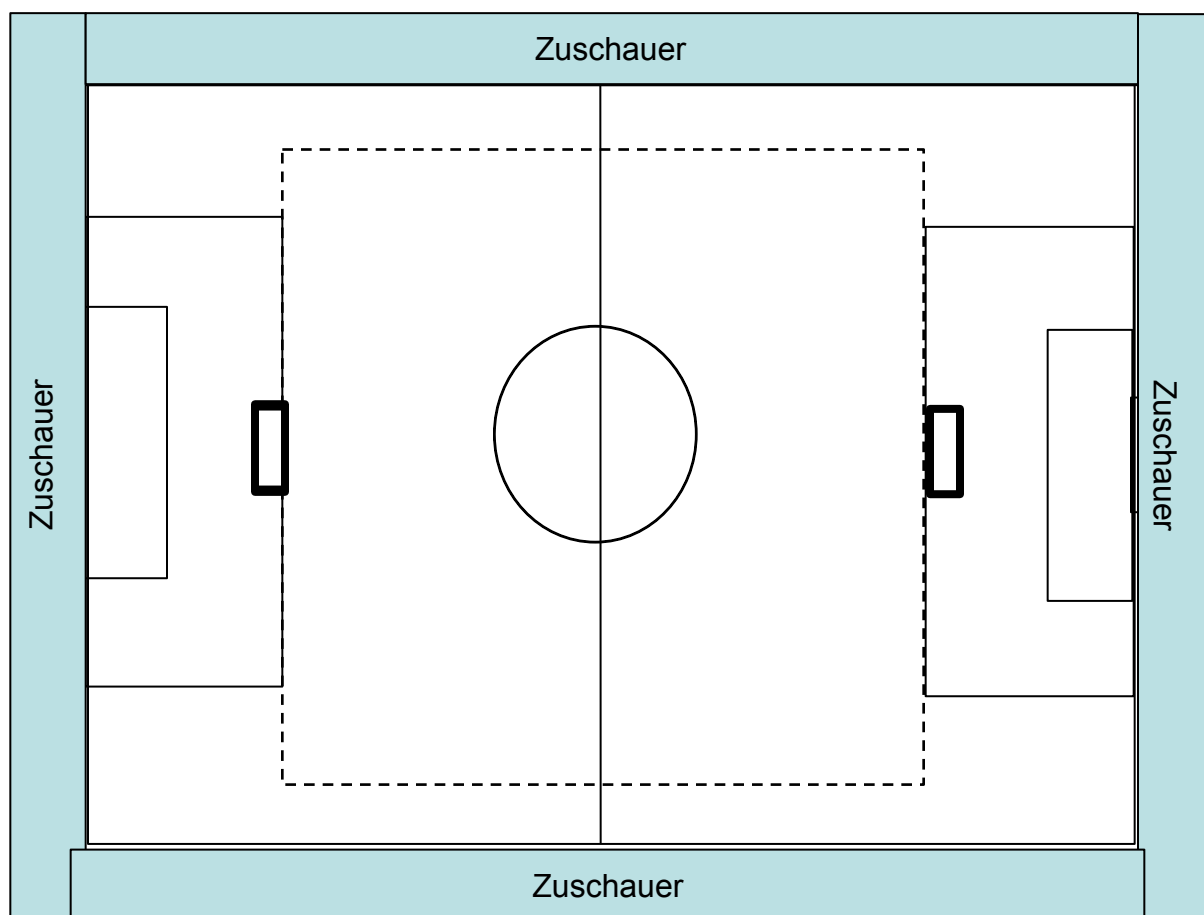

Es können 4 Spieler/innen beliebig oft ein und ausgewechselt werden.

Spielleiter: Wird von **Heimverein** gestellt.

Spielregeln: Die Abseitsregel und die Rückpassregel kommen zur Anwendung

Strafraum: 12 x 29 m **Regelwidriges Spiel:** Strafstoß (8m)

Das Spielfeld ist ca. **70m x 50m**

Zuschauer: Jeweils nur 3 Personen (Trainer / Betreuer) dürfen sich am Spielfeld (seitlich) aufhalten. Der Aufenthalt direkt hinter den Toren ist verboten. Zuschauer haben sich hinter die Banden zu begeben, der Aufenthalt auf den (Rasen) Spielfeld ist untersagt.